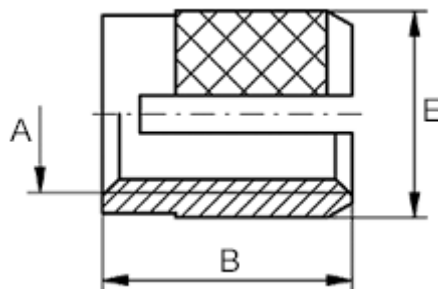

Varenummer: 12841000060800
Beskrivelse: KLEE-coil 841 000 060.800
M6 Messing

Mål

Anbefalet hul diameter = 7,9 til 8
Indvendigt gevind A = M6
Længde B = 12.7
Mindsteafstand til kant = 6.0
Udvendig diameter E = 8.40